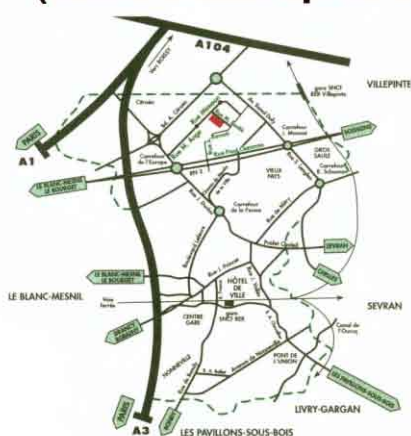

# PLAN D'ACCES

**Par l'autoroute A1 depuis Porte de la Chapelle :  
sortie "Paris par A3"**

**puis Aulnay Centre Commercial,  
et laissez le Centre Commercial  
PariNor sur votre droite**

**afin d'arriver au Carrefour de l'Europe  
(puis voir plan détaillé ci-dessous)**

**Par la A3 depuis Porte de Bagnolet :  
sortie "Aulnay Z.I."**

**(sortie située après la sortie Aulnay Centre)**

*NS Distribution*

*Parc Technologique de la Croix Saint-Marc*

*Hôtel d'Activités, lot n°7*