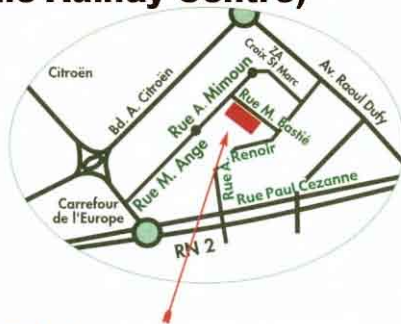

# PLAN D'ACCES

**Par l'autoroute A1 depuis Porte de la Chapelle :  
sortie "Paris par A3"**

**puis Aulnay Centre Commercial,  
et laissez le Centre Commercial  
PariNor sur votre droite**

**afin d'arriver au Carrefour de l'Europe  
(puis voir plan détaillé ci-dessous)**

**Par la A3 depuis Porte de Bagnolet :  
sortie "Aulnay Z.I."**

**(sortie située après la sortie Aulnay Centre)**

*NS Distribution*

*Parc Technologique de la Croix Saint-Marc*

*Hôtel d'Activités, lot n°7*